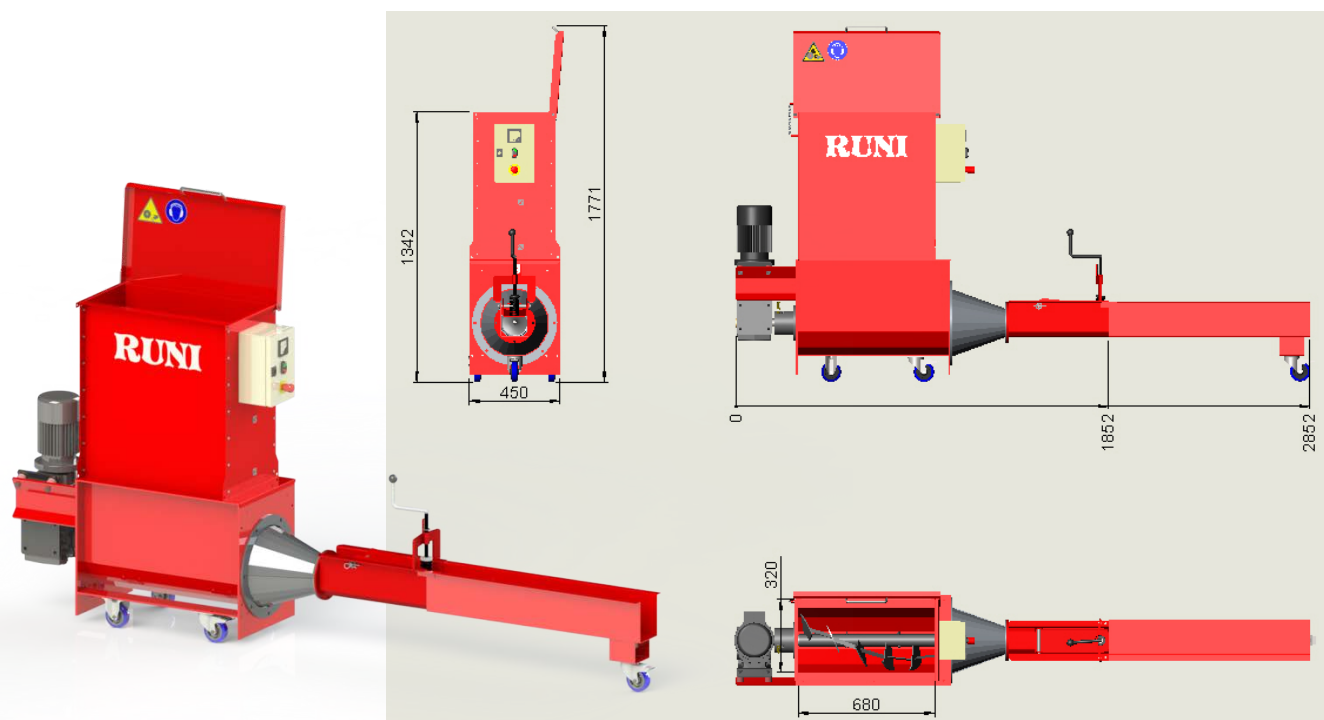

Komprimering af EPS (airpop)

Teknisk dataspecifikation for SK120

Målsat tegning

Tekniske modifikationer kan forekomme.

Teknisk data	SK120
Materiale	EPS
Opnået densitet *)	350 kg/m ³
Kapacitet pr. time	18 kg
Daglig kapacitet	80 kg
Dimensioner for blok	120 x 120 mm
Dimensioner for tragt, inlet	750 x 320 mm
Vægt	270 kg
Lydniveau (afstand 1 m)	Standard: 77-100 dB Med lydisolering: 68-85 dB
Maskinens dimension (LxBxH)	2810 x 490 x 1630 mm
Motorstørrelse	Hovedmotor: 1,5 kW
Strømforsyning	1 x 230V, 50Hz, 16A 3 x 400V, 50Hz, 10A
Mærkning	CE-godkendt

*) Afhængigt af type og EPS materialedensitet

Komprimering af EPS (airpop)

Beskrivelse

RUNI type SK120 sneglekomprimator er den mindste i EPS serien og anbefales til små mængder EPS med en forventet årlig volumen på op til 10 tons. Ved brug af en sneglekomprimator kan EPS'en (også kendt som flamingo) komprimeres i forholdet op til 50:1, hvilket svarer til at 50 lastbiler der før skulle bruges til bortskaffelse nu kan erstattes af blot en enkelt. Densiteten af den komprimerede EPS er ca. 350 kg/m³. De producerede blokke kan stables på en palle og sælges til genanvendelse. RUNI SK120 er den perfekte løsning til miljøbevidste supermarkeder, installationsforretninger samt mindre fiskevirksomheder. TURN WASTE TO VALUE!

50  1
 Komprimeringsforhold

Funktion

Når EPS'en tilføres sneglekomprimatoren bliver det neddelte og efterfølgende sørger sneglen og det manuelle kæbesystem for, at materialet bliver komprimeret til ensartede blokke. SK120 er brugervenlig. Komprimatoren er udstyret med et letlæseligt amperemeter, hvilket gør det meget let at indstille komprimeringsgraden. I detailhandlen kan det ofte være en fordel at få maskinen lyddæmpet.

Option

- Hjul til SK120 komprimator med poseholder – sæt med 4 hjul.
- Lyddæmpning i tragt og låg – reducerer støj med 10-15 dB.
- Poseholder – til komprimering af EPS direkte i pose.
- Poser til SK120 – 500 meter.